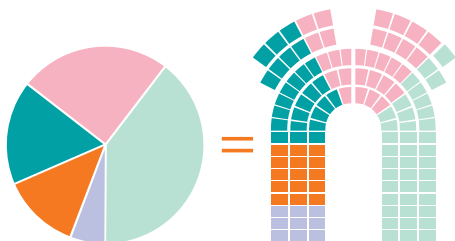

Ko tau palota filifilia

Ko tau palota totino e filifili ai e koe te hui e fofou koe fai ma hui o te Palemene (MP) mo te koga e nofo ai koe.

Ko te hui e lahi a na palota i te kulupu palota e iei ai koe e kavea ma hui filifilia o te kulupu palota MP. Ka hui e ki latou te koga e iei ai koe i te Palemene.

Ka fai koe e filifili ke kulupu palota Māori, ko koe e filifili ki he hui mai na palota Māori.

Kafai e filifili e koe ke kupu palota lautele ko koe e palota ki he hui mai te palota lautele.

I tau pepa palota, tuhi he tiki i tafa o te igoa o te hui e fofou koe ke hui e ia te koga e iei ai koe.

**Ko te aofaki o na palota pati =
Te aofaki o na nofoa i te Palemene**